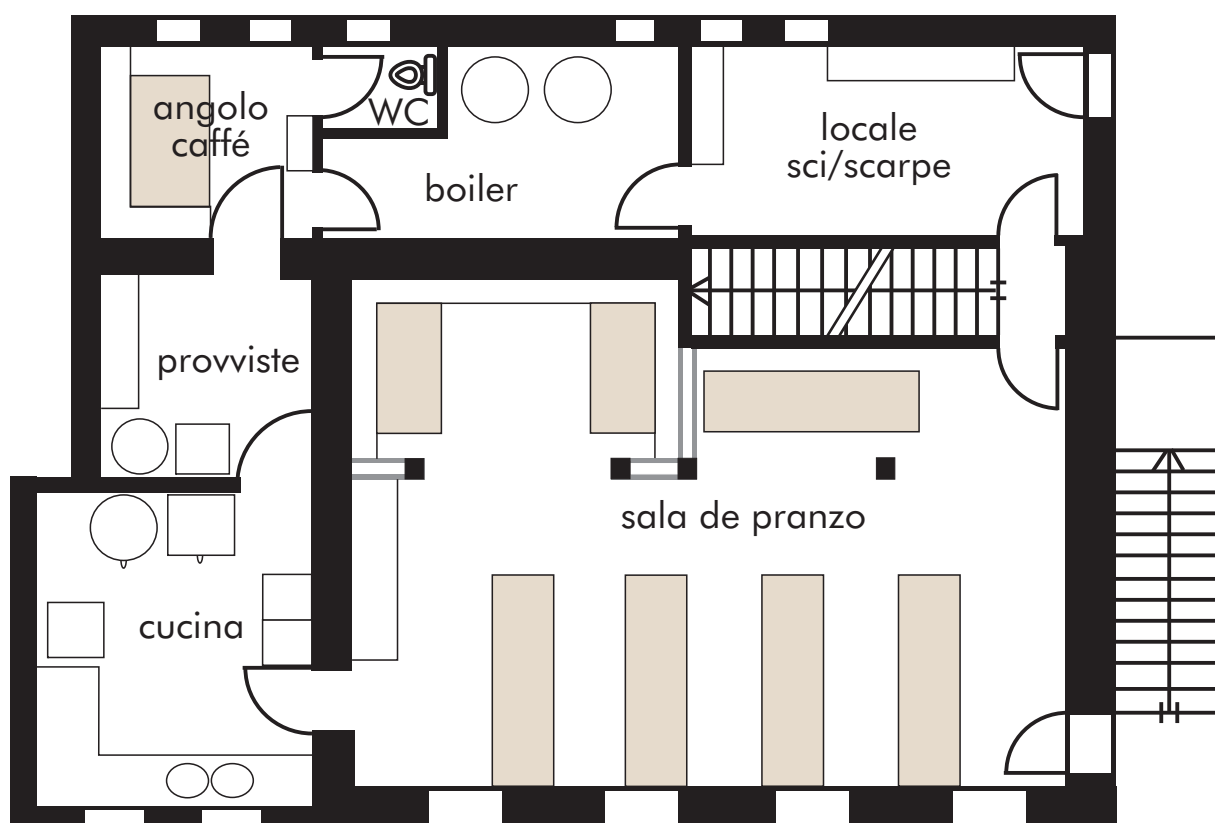

CASA VACANZA

PIANTA DELLA CASA

SCALA 1: 100

PIANTERRENO

Castell: a 10 metri dalla casa

- locale per il materiale al pianterreno
- locale ricreativo di 40m² al 1. piano

1. PIANO

2. PIANO